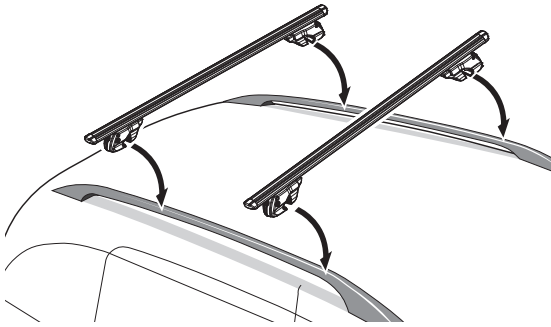

x2

N	Q
1	2
2	4

x2

N	Q
3	4

 Car Manual	 Dozer XXL	 4,9 kg/10.8lb	 MAX 90kg/198lb

F.lli Menabò S.r.l.
Via 8 Marzo, 3-Z.I. Corte Tegge
42025 Cavriago (RE) ITALY
customer@flli-menabo.it
www.menabocaraccessories.com