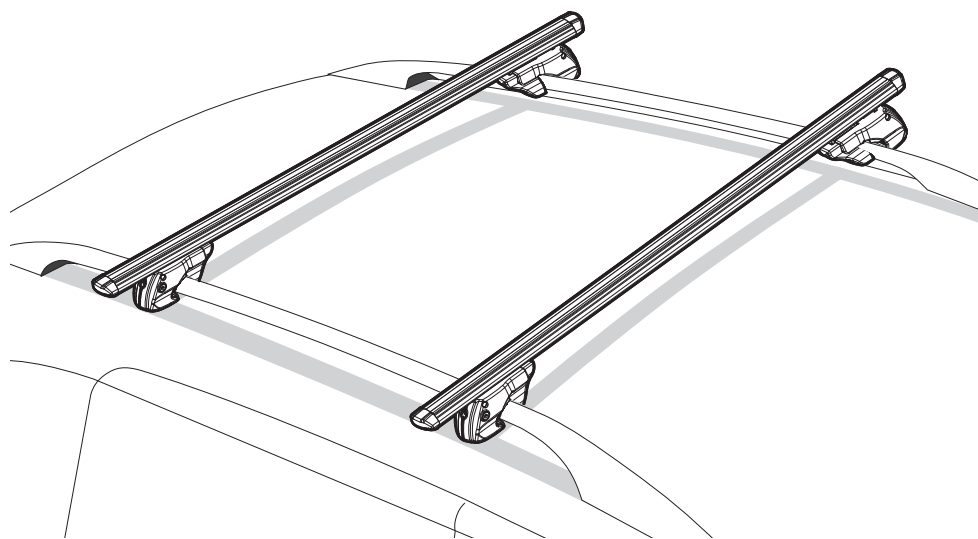

MENABO

free time on the move

DOZER XXL

IT Istruzioni di montaggio	ET Paigaldusjuhend	PT Instruções de Montagem
EN Fitting instructions	FI Asennusohje	RO Instrucțiuni de montare
DE Montageanleitung	HR Uputa za sastavljanje	RU Инструкции по установке
FR Instructions de montage	HU A felszerelés módja	SK Návod na montáž
ES Instrucciones de montaje	LT Pritvirtinimo instrukcijos	SL Navodila za pritrjevanje
BG инструкции за сглобяване	LV Stiprināšanas instrukcija	SV Monteringsanvisning
CS Návod na montáž	NL Instrukcja montażu	TK Uydurma talimat
DA Monteringsvejledning	NO Monteringsveiledning	ZH 裝修指導
EL Οδηγίες συναρμολόγησης	PL Instrukcja montażu	AR تعليمات التجميع

Made in Italy