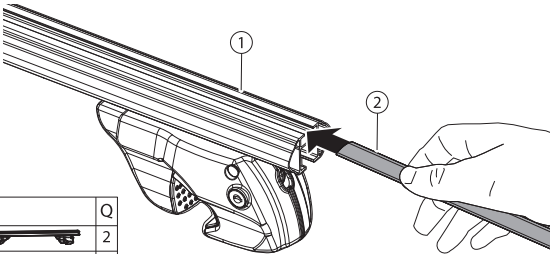

x2

N	Q
1	2
2	4

x2

N	Q
3	4

 Car Manual	 Dozer XXL	 4,9 kg/10.8lb	 MAX 90kg/198lb

F.lli Menabò S.r.l.
Via 8 Marzo, 3-Z.I. Corte Tegge
42025 Cavriago (RE) ITALY
customer@flli-menabo.it
www.menabocaraccessories.com