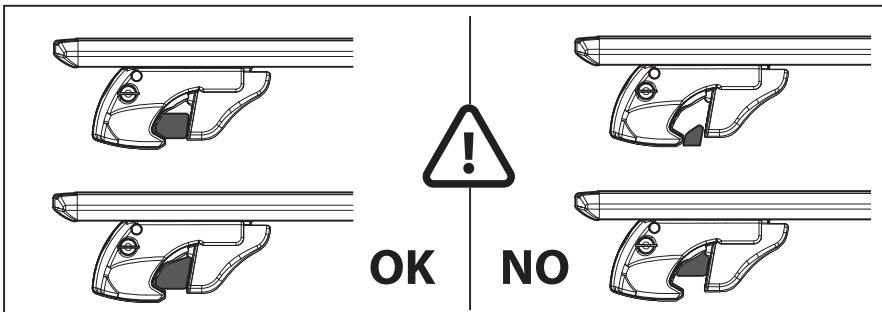

x2

N	Q
1	2
2	4

x2

N	Q
3	4

 Car Manual	 Dozer XXL	 4,9 kg/10.8lb	 MAX 90kg/198lb

F.lli Menabò S.r.l.
Via 8 Marzo, 3-Z.I. Corte Tegge
42025 Cavriago (RE) ITALY
customer@flli-menabo.it
www.menabocaraccessories.com