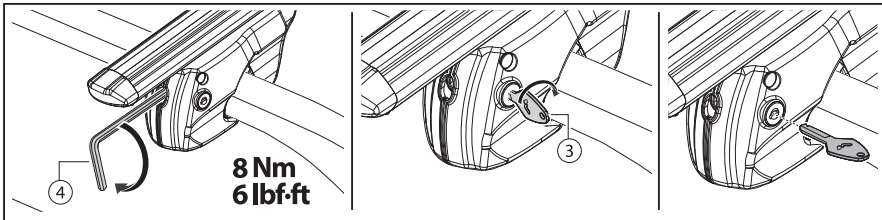

x2

N	Q
1	2
2	4

x2

N	Q
3	4

 Car Manual	 Dozer XXL	 4,9 kg/10.8lb	 MAX 90kg/198lb

F.lli Menabò S.r.l.
Via 8 Marzo, 3-Z.I. Corte Tegge
42025 Cavriago (RE) ITALY
customer@flli-menabo.it
www.menabocaraccessories.com