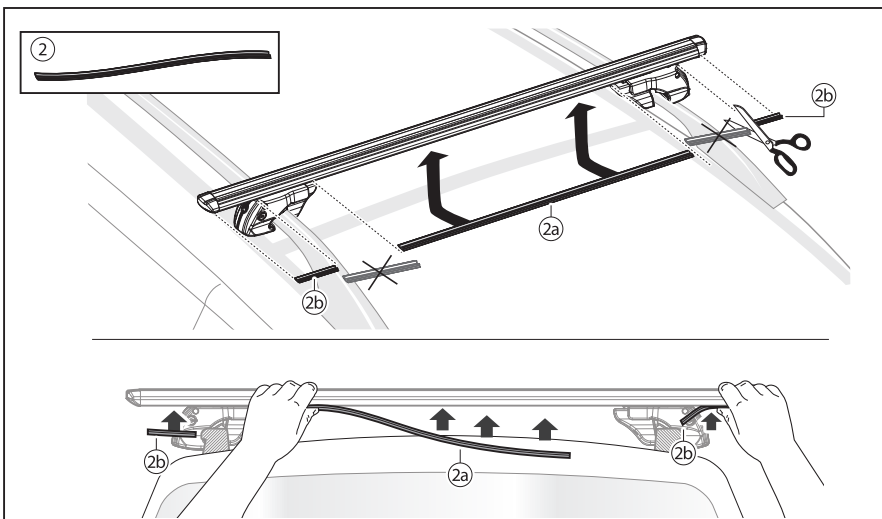

x2

N	Q
1	2
2	4

x2

N	Q
3	4

 Car Manual	 Dozer XXL	 4,9 kg/10.8lb	 MAX 90kg/198lb

F.lli Menabò S.r.l.
Via 8 Marzo, 3-Z.I. Corte Tegge
42025 Cavriago (RE) ITALY
customer@flli-menabo.it
www.menabocaraccessories.com