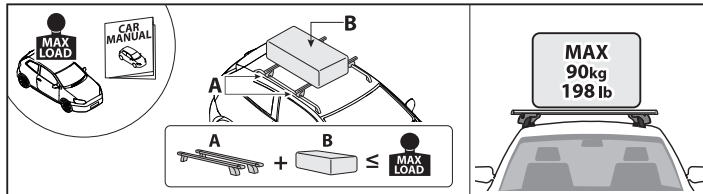

x2

N	Q
1	2
2	4

x2

N	Q
3	4

 Car Manual	 Dozer XXL	 4,9 kg/10.8lb	 MAX 90kg/198lb

F.lli Menabò S.r.l.
Via 8 Marzo, 3-Z.I. Corte Tegge
42025 Cavriago (RE) ITALY
customer@flli-menabo.it
www.menabocaraccessories.com