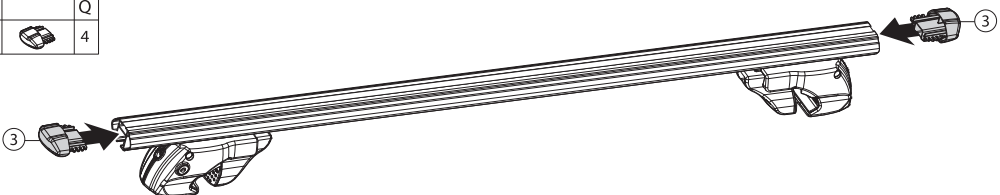

x2

N	Q
1	2
2	4

x2

N	Q
3	4

 Car Manual	 Dozer XXL	 4,9 kg/10.8lb	 MAX 90kg/198lb

F.lli Menabò S.r.l.
Via 8 Marzo, 3-Z.I. Corte Tegge
42025 Cavriago (RE) ITALY
customer@flli-menabo.it
www.menabocaraccessories.com