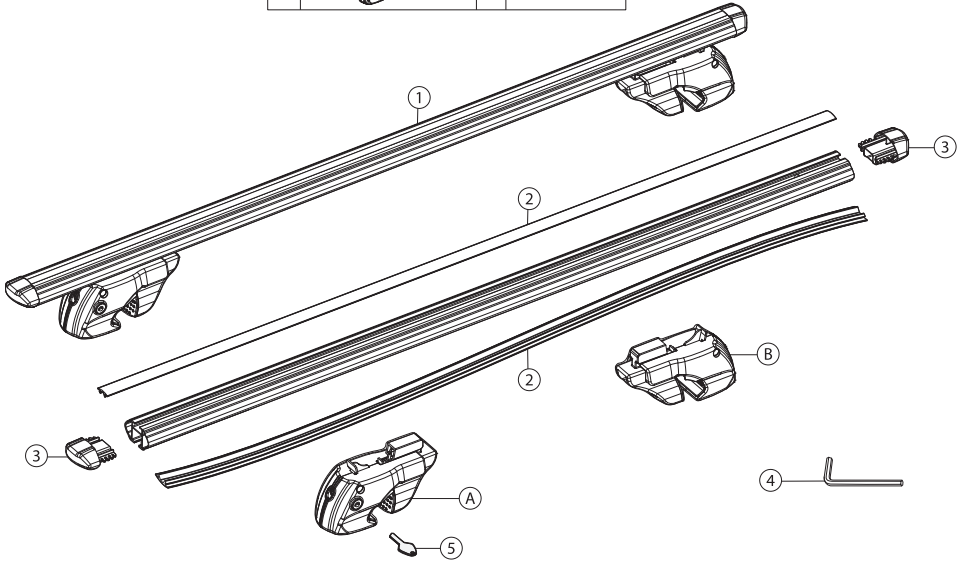

Made in Italy

N	IT(Componenti Inclusi) EN(Components Included) FR(Componentes Comprises) DE(Die Komponenten (im Lieferumfang enthalten)) ES(Componentes Incluido)	Q
1		2
2		4
3		4
4		1
5		2

N	IT(Ricambi (A Richiesta) EN(Spare Parts (Made to order)) FR(Pieces de rechange (Sur commande)) DE(Zus. Teile (auf Anfrage)) ES(Piezas de recambio (Previa solicitud))	Q	Codice-Code-Código
2		2	700007900000
3		4	700008000000
4		1	700025000000
5		2	700007800000
A+5		2	700030900000
B		1	700031000000

x2

N	Q
1	2
2	4

x2

N	Q
3	4

 Car Manual	 Dozer XXL	 4,9 kg/10.8lb	 MAX 90kg/198lb

F.lli Menabò S.r.l.
Via 8 Marzo, 3-Z.I. Corte Tegge
42025 Cavriago (RE) ITALY
customer@flli-menabo.it
www.menabocaraccessories.com