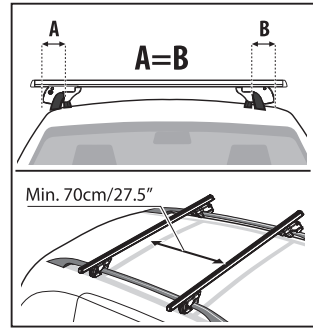

x2

N	Q
1	2
2	4

x2

N	Q
3	4

 Car Manual	 Dozer XXL	 4,9 kg/10.8lb	 MAX 90kg/198lb

F.lli Menabò S.r.l.
Via 8 Marzo, 3-Z.I. Corte Tegge
42025 Cavriago (RE) ITALY
customer@flli-menabo.it
www.menabocaraccessories.com