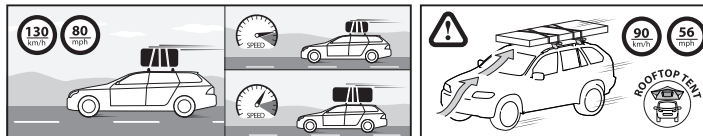

x2

N	Q
1	2
2	4

x2

N	Q
3	4

 Car Manual	 Dozer XXL	 4,9 kg/10.8lb	 MAX 90kg/198lb

F.lli Menabò S.r.l.
Via 8 Marzo, 3-Z.I. Corte Tegge
42025 Cavriago (RE) ITALY
customer@flli-menabo.it
www.menabocaraccessories.com