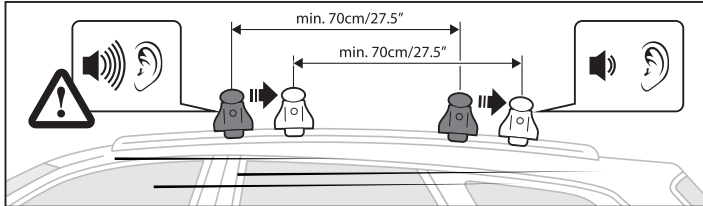

x2

N	Q
1	2
2	4

x2

N	Q
3	4

 Car Manual	 Dozer XXL	 4,9 kg/10.8lb	 MAX 90kg/198lb

F.lli Menabò S.r.l.
Via 8 Marzo, 3-Z.I. Corte Tegge
42025 Cavriago (RE) ITALY
customer@flli-menabo.it
www.menabocaraccessories.com