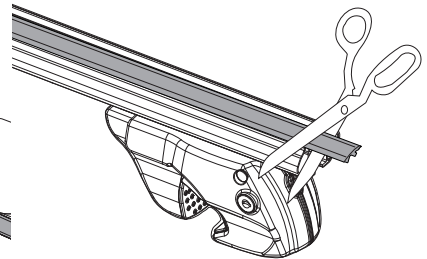

x2

N	Q
1	2
2	4

x2

N	Q
3	4

 Car Manual	 Dozer XXL	 4,9 kg/10.8lb	 MAX 90kg/198lb

F.lli Menabò S.r.l.
Via 8 Marzo, 3-Z.I. Corte Tegge
42025 Cavriago (RE) ITALY
customer@flli-menabo.it
www.menabocaraccessories.com